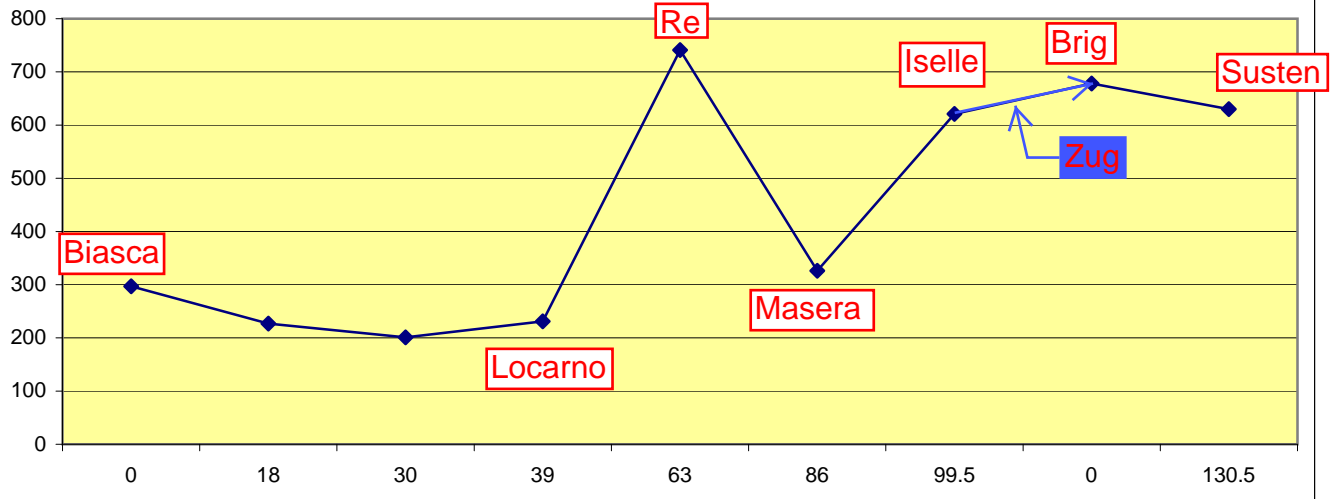

1. Tag Susten - Biasca Km 141

Ort	Km	Bemerkungen
Susten	0	
Brig	31	mit dem Zug
Oberwald		
Realp		
Andermatt	40	mit dem Zug
Oberalp	50.5	
Disentis	61	Mittagessen
Medester Schlucht	66	
Lukmanier	81	
Olivone	100	
Biasca	141	

2. Tag Biasca - Susten 130.50 Km

Ort	Km	Bemerkungen
Biasca	0	
Bellinzona	18	
Riazzino	30	Zninipause
Locarno	39	
Re	63	
Masera	86	Mittagessen
Jselle	99.5	Zug
Brig	99.5	Zug
Susten	130.5	