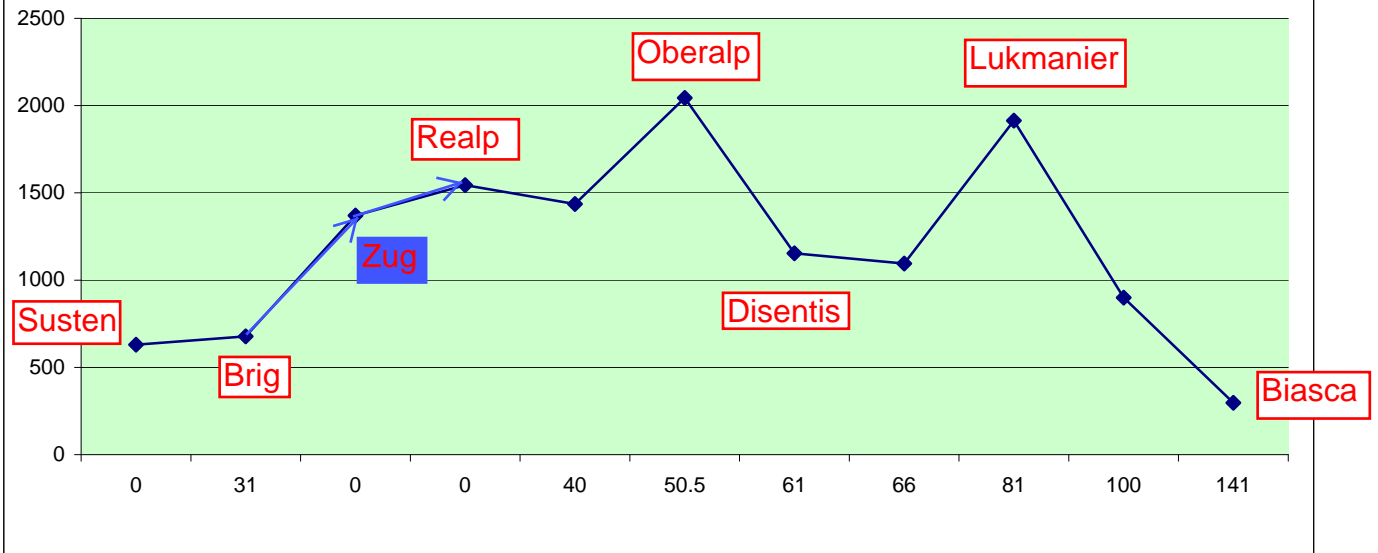

1. Tag Susten - Biasca Km 141

Ort	Km	Bemerkungen
Susten	0	
Brig	31	mit dem Zug
Oberwald		
Realp		
Andermatt	40	mit dem Zug
Oberalp	50.5	
Disentis	61	Mittagessen
Medester Schlucht	66	
Lukmanier	81	
Olivone	100	
Biasca	141	

2. Tag Biasca - Susten 130.50 Km

Ort	Km	Bemerkungen
Biasca	0	
Bellinzona	18	
Riazzino	30	Zninipause
Locarno	39	
Re	63	
Masera	86	Mittagessen
Jselle	99.5	Zug
Brig	99.5	Zug
Susten	130.5	